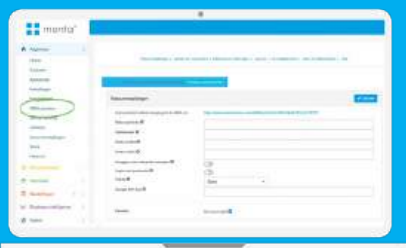

Maak je eigen stellingen aan, realiseer de meest efficiënte pick-routes en pick eenvoudig in bulk!