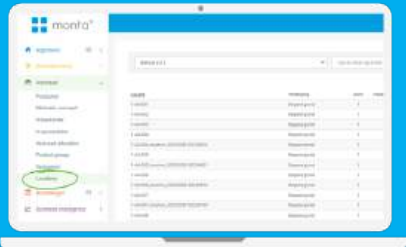

## Op dit moment helpt Monta meer dan 2.000 webshops sneller groeien binnen Nederland en over de grens. **Groei jij mee?**

Via Monta's magazijnsoftware worden jaarlijks **tientallen miljoenen** online bestellingen verwerkt en verzonden. Dit doen we niet alleen vanuit onze **18 eigen Monta magazijnen** voor onze fulfilment klanten, ook onze **MontaWMS klanten** zijn onderdeel van deze logistieke stroom!

Voor nu lijkt **MontaWMS Start** een interessante optie voor je online onderneming. Met MontaWMS Start heb je toegang tot diverse, **zeer relevante functies** in onze magazijnsoftware. De belangrijkste hebben we op de volgende pagina voor je op een rijtje gezet.

## Tot deze MontaPortal features heb je toegang met **MontaWMS Start**:

Eenvoudig pickbonnen en verzendlabels uitdraaien.  
Kies je vervoerder(s)!

24/7 inzicht in je orders, voorraad en bijbehorende locaties