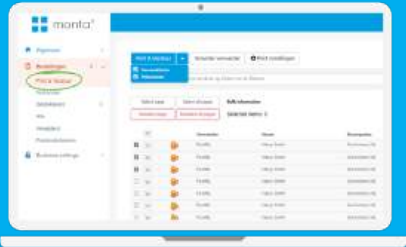

Tot deze MontaPortal features heb je toegang met **MontaWMS Start**: