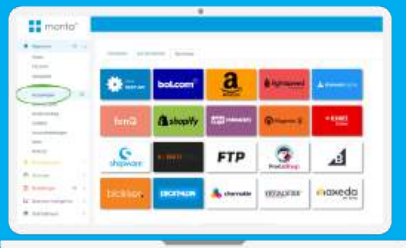

Voor nu lijkt **MontaWMS Start** een interessante optie voor je online onderneming. Met MontaWMS Start heb je toegang tot diverse, **zeer relevante functies** in onze magazijnsoftware. De belangrijkste hebben we op de volgende pagina voor je op een rijtje gezet.

## Tot deze MontaPortal features heb je toegang met **MontaWMS Start**:

Eenvoudig pickbonnen en verzendlabels uitdraaien.  
Kies je vervoerder(s)!

24/7 inzicht in je orders, voorraad en bijbehorende locaties